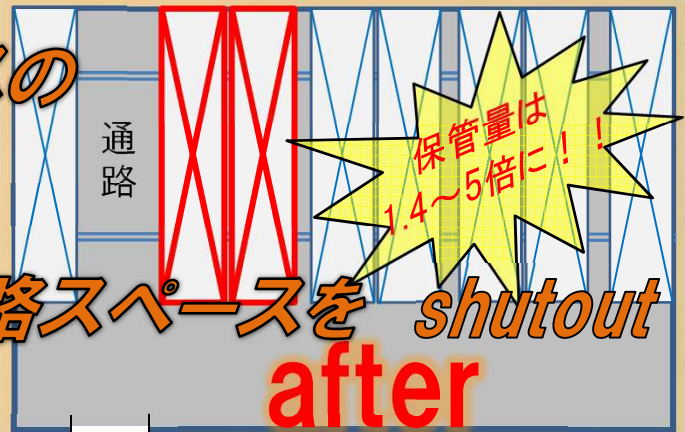

書庫スペースの有効活用

L&F近畿からのご提案

固定ラック

ハンドル式移動ラック

移動ラックの
導入で収納量UP

GOLDEN POWER RACK 物品の今と未来を創る 双福鋼器株式会社

ハンドル式移動ラックで 問題解決!!

施工も短工期・短時間設置

お客様のご要望によりご提案させていただきます。

フルオートⅡ (レール式電動タイプ)

1. カラータッチパネルにより便利な操作が簡単に
2. ラックの遠隔監視が可能
3. システムの拡張が可能

ノンレールフルオートⅡ (ノンレール式電動タイプ)

1. カラータッチパネルにより便利な操作が簡単に
2. ラックの遠隔監視が可能
3. システムの拡張が可能

セミオート (レール式電動タイプ)

1. 簡単・安全操作
2. 選べる18パターン
3. 大きなパワー
4. 低価格