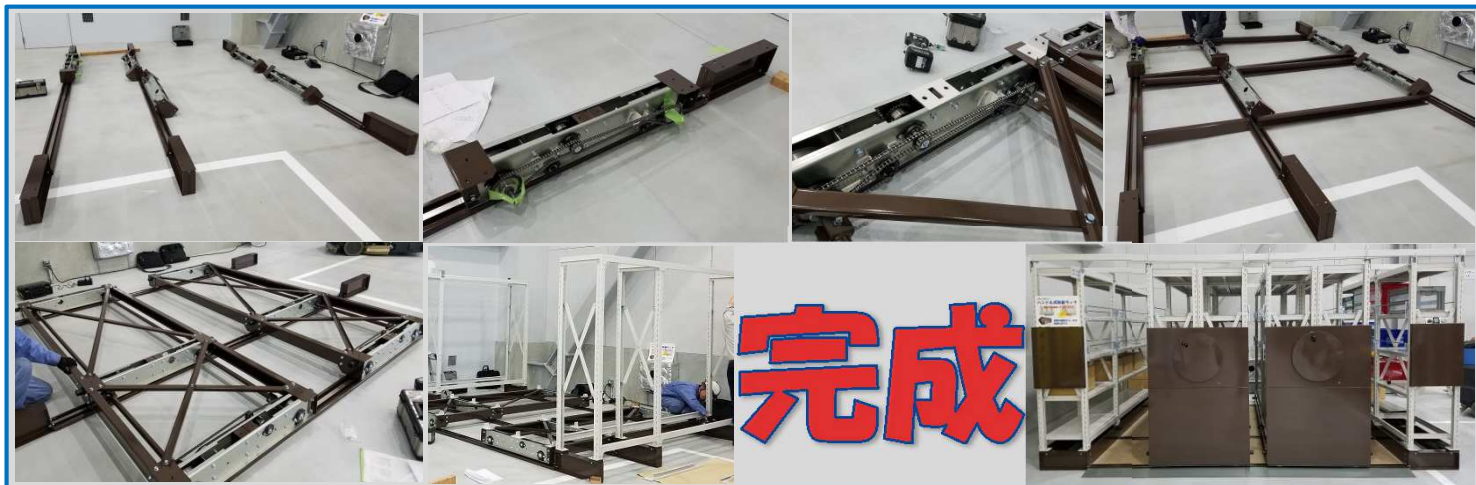

お客様のご要望によりご提案させていただきます。

フルオートⅡ (レール式電動タイプ)

1. カラータッチパネルにより便利な操作が簡単に
2. ラックの遠隔監視が可能
3. システムの拡張が可能

ノンレールフルオートⅡ (ノンレール式電動タイプ)

1. カラータッチパネルにより便利な操作が簡単に
2. ラックの遠隔監視が可能
3. システムの拡張が可能

セミオート (レール式電動タイプ)

1. 簡単・安全操作
2. 選べる18パターン
3. 大きなパワー
4. 低価格

シャトルナビ (レール式ハンドルタイプ)

1. 業界初の上下スライドハンドル
2. 重い収納物でも安心
3. 地震から人・収納物を守る

スムーズラック (レール式手動タイプ)

1. 特許ロックダウン方式により短納期・短時間設置
2. 豊富なバリエーション

ヨコスルー (レール式手動タイプ)

1. 収容能力が80%アップ
2. 軽量ラックから中量ラックまで

Space Control
SANSHIN

**TOYOTA
L&F**