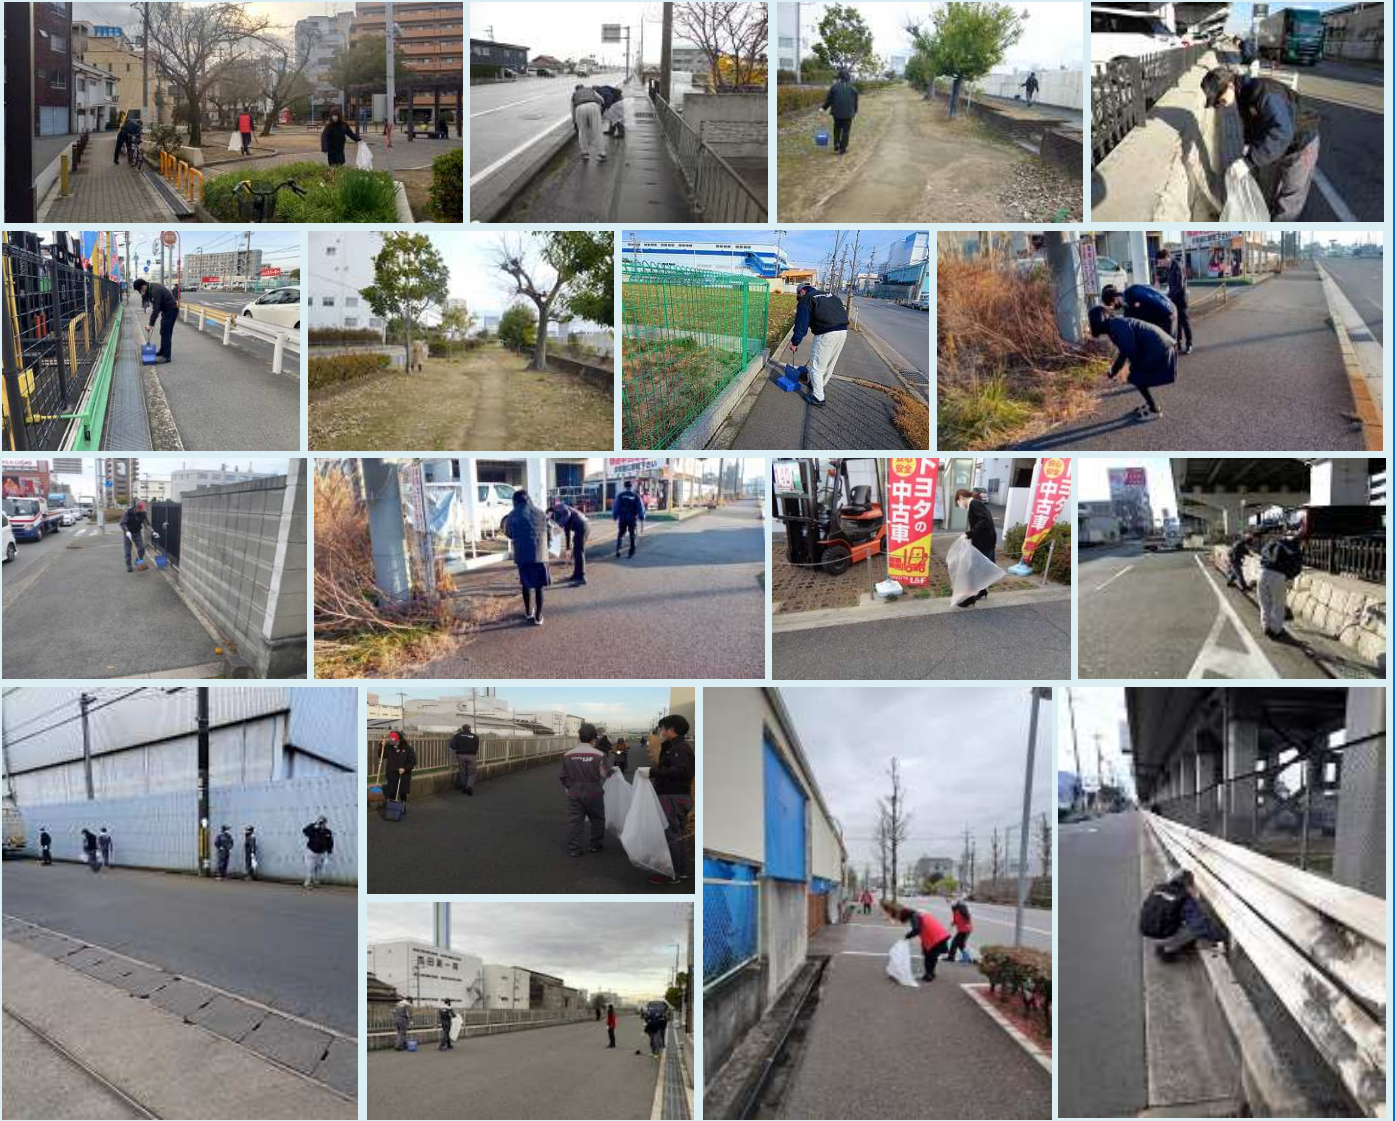

## SDGs社会貢献活動レポート

活動日 2023年1月18日(水)

SUSTAINABLE  
DEVELOPMENT  
GOALS

歯磨きのとき水を流しっぱなし…どれくらいの水が流れる？

歯磨きをしている間、水を流しっぱなしにすると30秒で約6リットルの水が流れると言われています。

手で水を汲んで口をすすいだ時と比べコップを使用して水を汲むと約0.6リットルで済み約5リットルもの節水になります。

きれいなお水を使えることに感謝し、身近なところから節水に取り組んでいきたいですね。