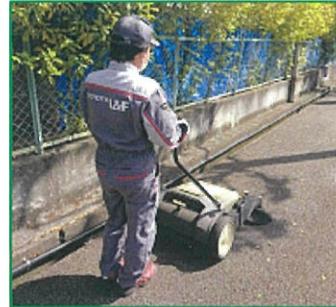

部署・支店名	堺支店・堺新車C・堺RC	実施日	2021年 4月19日 (月)
参加者	1G	清掃場所	支店前周辺歩道

部署・支店名	美原支店	実施日	2021年 4月19日 (月)
参加者	1班 (8名)	清掃場所	支店前・向左右200m側道・歩道

部署・支店名	泉佐野支店	実施日	2021年 4月19日 (月)
参加者	1G (8名)	清掃場所	支店前南50m、北200m歩道両側

部署・支店名	中古車センター	実施日	2021年 4月19日 (月)
参加者	B班	清掃場所	エリア3：センター東側道路・歩道